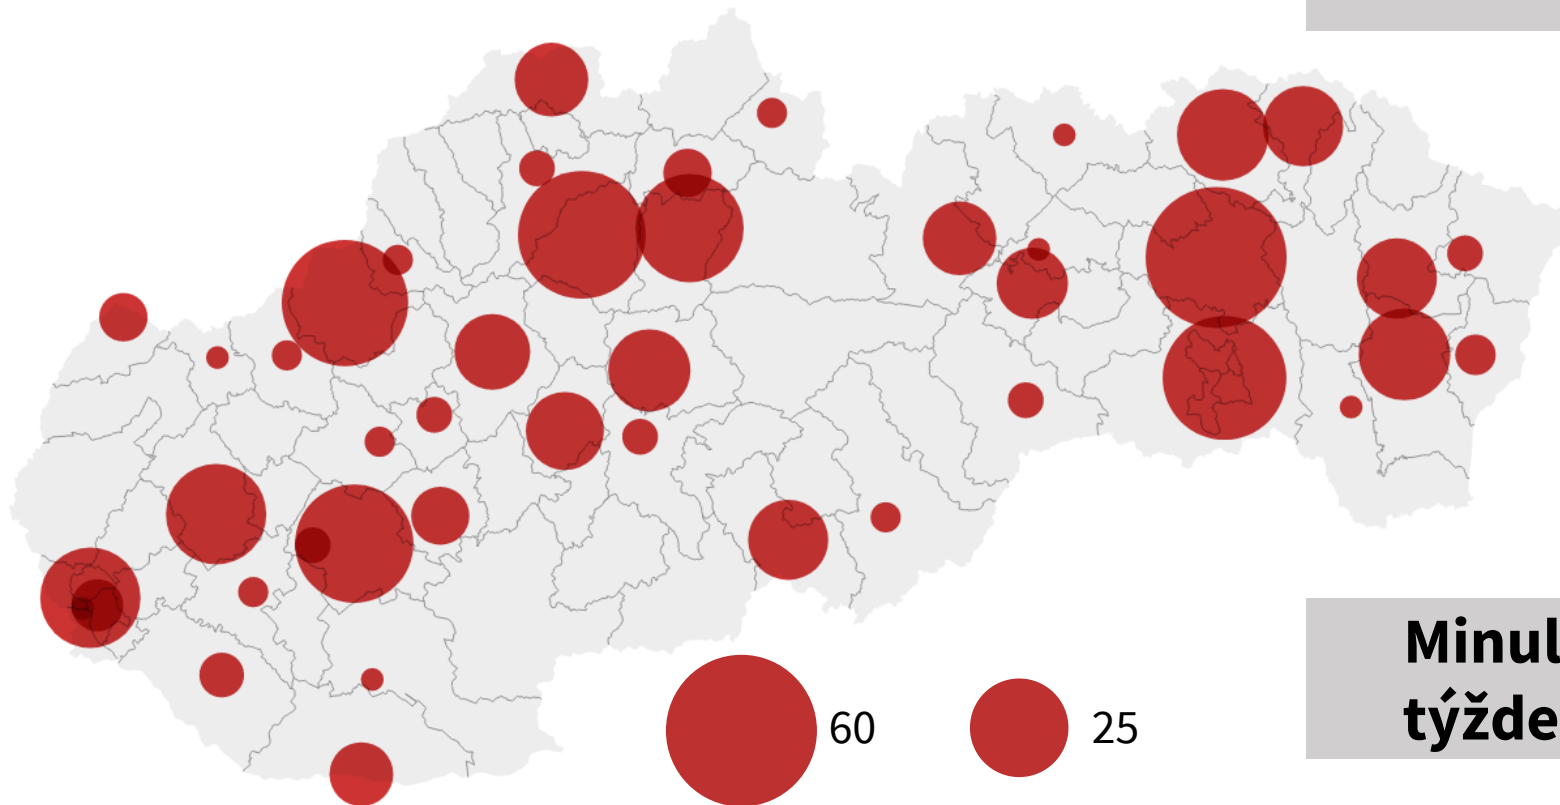

ÚRAD VLÁDY
SLOVENSKEJ REPUBLIKY

359 (269)
14 denná incidencia

731 (424)
Hospitalizovaní

20 / 63 (18/49)
JIS / PV

1 586 (1 214)
7-d. priem. prípadov

10 134 (8 858)
7-dňový priemer testov

15.7% (13.7%)
7-dňový TPR

1.20 - 1.45 (1.25 - 1.45)
Rt

5% - 10% (6.5% - 10%)
Miera rastu

7 - 14 dní (7 dní)
Čas zdvojnásobenia

Hospitalizovaní covid pozit. a suspektní pacienti

540

Celkom ku 16.10.2020

Minulý
týždeň

Hospitalizovaní covid pozit. a suspektní pacienti

876

Celkom ku 22.10.2020

Dáta ku: 21.10.2020, Zdroj: NCZI, IZA MZ

Školy

od pondelka

26.10.2020

do piatka

27.11.2020

od pondelka
26.10.2020
do nedele
15.11.2020

Obmedzenie hromadnej dopravy

Ciel': zníženie mobility

- odporúčanie pre VÚC zrušiť bezplatnú regionálnu prepravu s výnimkou ŤZP

Zákaz vychádzania

Orava (Námestovo,
Tvrdošín, Dolný Kubín)
a Bardejov