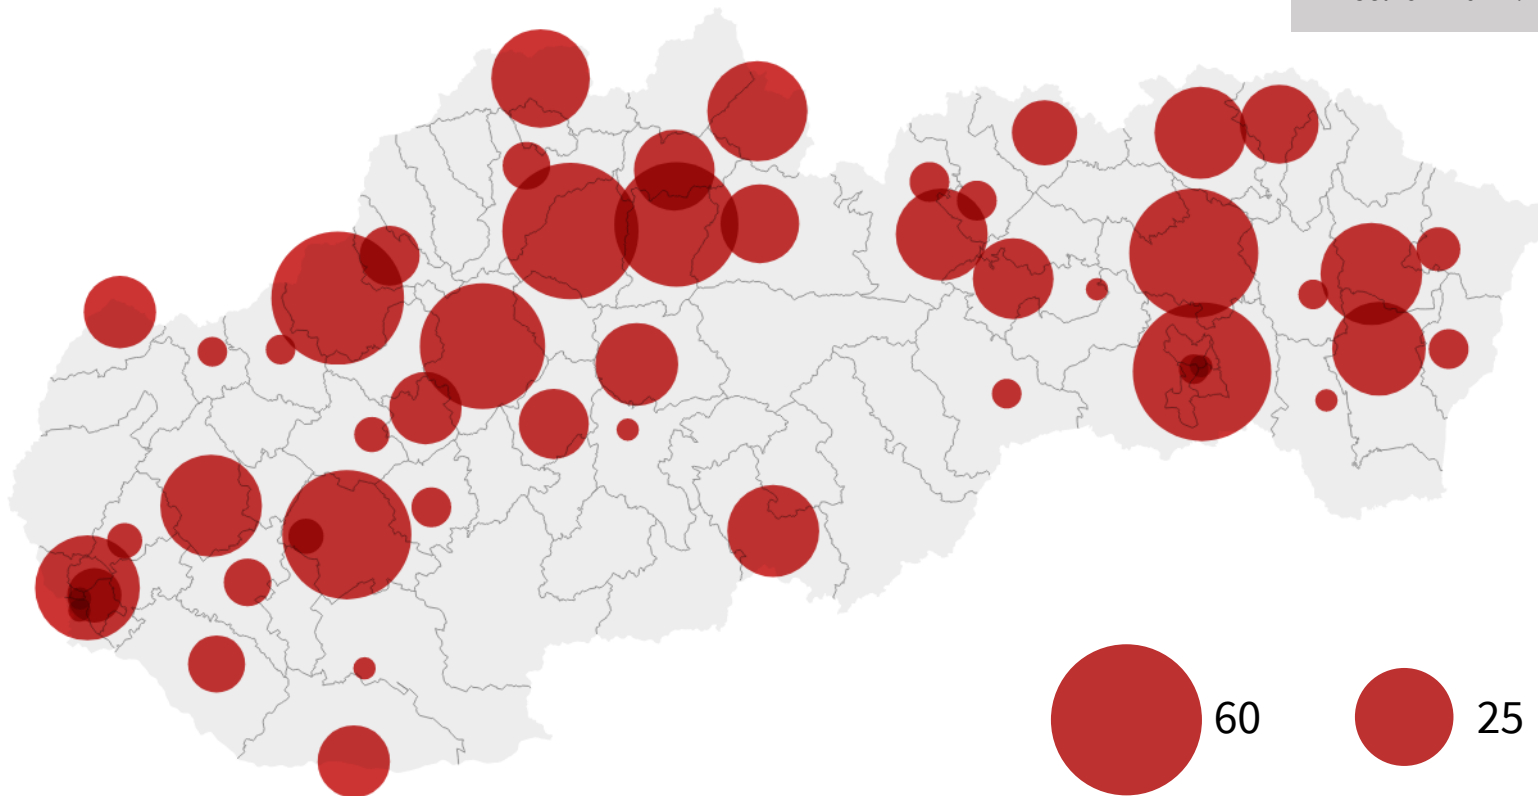

ÚRAD VLÁDY
SLOVENSKEJ REPUBLIKY

359 (269)
14 denná incidencia

731 (424)
Hospitalizovaní

20 / 63 (18/49)
JIS / PV

1 586 (1 214)
7-d. priem. prípadov

10 134 (8 858)
7-dňový priemer testov

15.7% (13.7%)
7-dňový TPR

1.20 - 1.45 (1.25 - 1.45)
Rt

5% - 10% (6.5% - 10%)
Miera rastu

7 - 14 dní (7 dní)
Čas zdvojnásobenia

Hospitalizovaní covid pozit. a suspektní pacienti

540

Celkom ku 16.10.2020

Minulý
týždeň

Hospitalizovaní covid pozit. a suspektní pacienti

876

Celkom ku 22.10.2020

Dáta ku: 21.10.2020, Zdroj: NCZI, IZA MZ

Školy

od pondelka

26.10.2020

do piatka

27.11.2020

od pondelka
26.10.2020
do nedele
15.11.2020

Obmedzenie hromadnej dopravy

Ciel': zníženie mobility

- odporúčanie pre VÚC zrušiť bezplatnú regionálnu prepravu s výnimkou ŤZP

Zákaz vychádzania

Orava (Námestovo,
Tvrdošín, Dolný Kubín)
a Bardejov