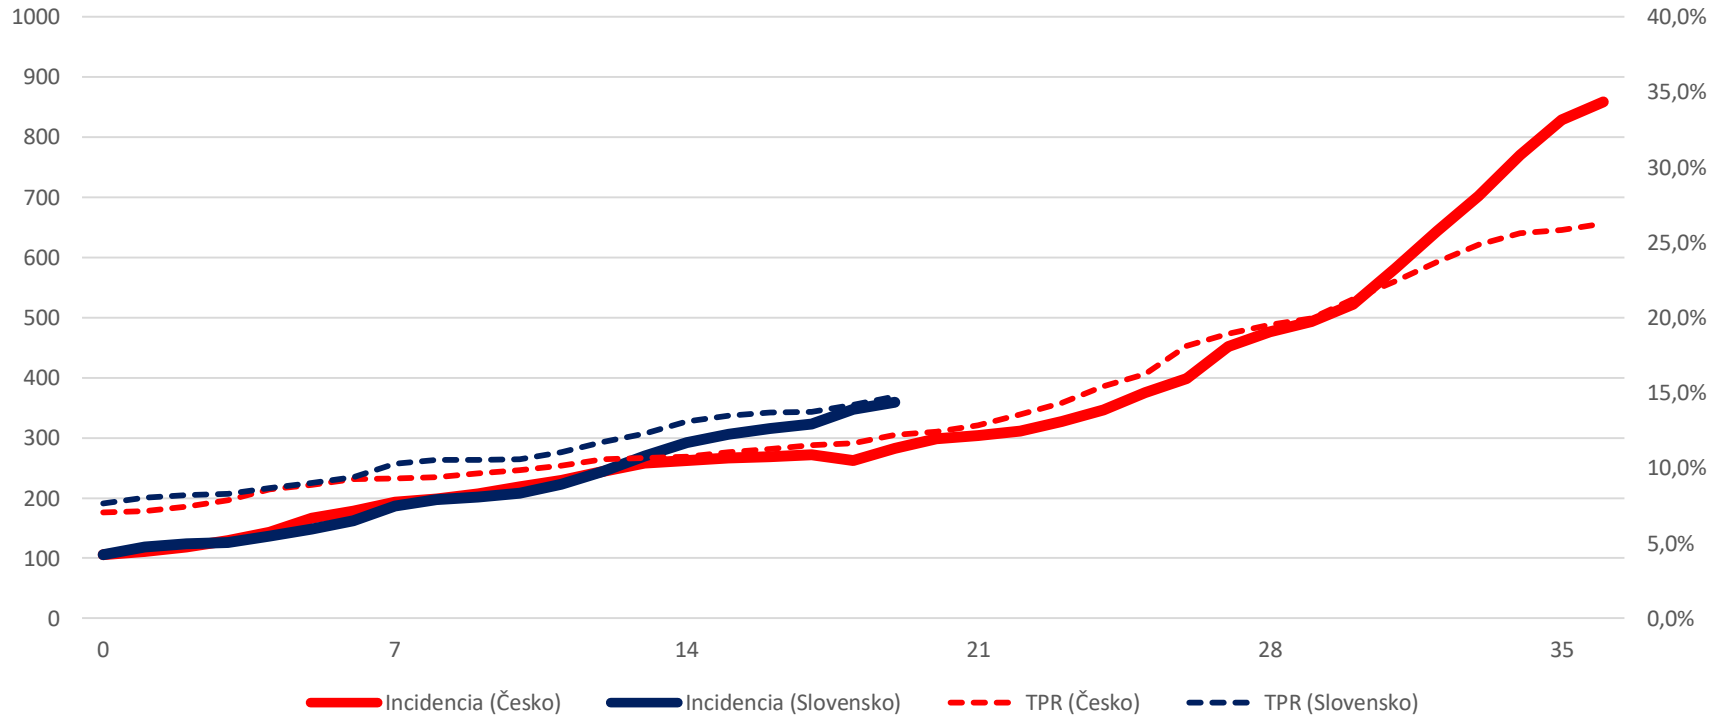

ÚRAD VLÁDY

SLOVENSKEJ REPUBLIKY

Porovnanie trendu incidencie od prekročenia hodnoty 20 (na 100 tisíc) v susedných krajinách

Porovnanie trendu TPR a incidencie od prekročenia hodnoty 100 (na 100 tisíc)

Aktuálna situácia na Slovensku v číslach (22.10.2020 vs. 15.10.2020)

ÚRAD VLÁDY
SLOVENSKEJ REPUBLIKY

359 (269)
14 denná incidencia

731 (424)
Hospitalizovaní

20 / 63 (18/49)
JIS / PV

1 586 (1 214)
7-d. priem. prípadov

10 134 (8 858)
7-dňový priemer testov

15.7% (13.7%)
7-dňový TPR

1.20 - 1.45 (1.25 - 1.45)
Rt

5% - 10% (6.5% - 10%)
Miera rastu

7 - 14 dní (7 dní)
Čas zdvojnásobenia

Hospitalizovaní covid pozit. a suspektní pacienti

540

Celkom ku 16.10.2020

Minulý
týždeň

Hospitalizovaní covid pozit. a suspektní pacienti