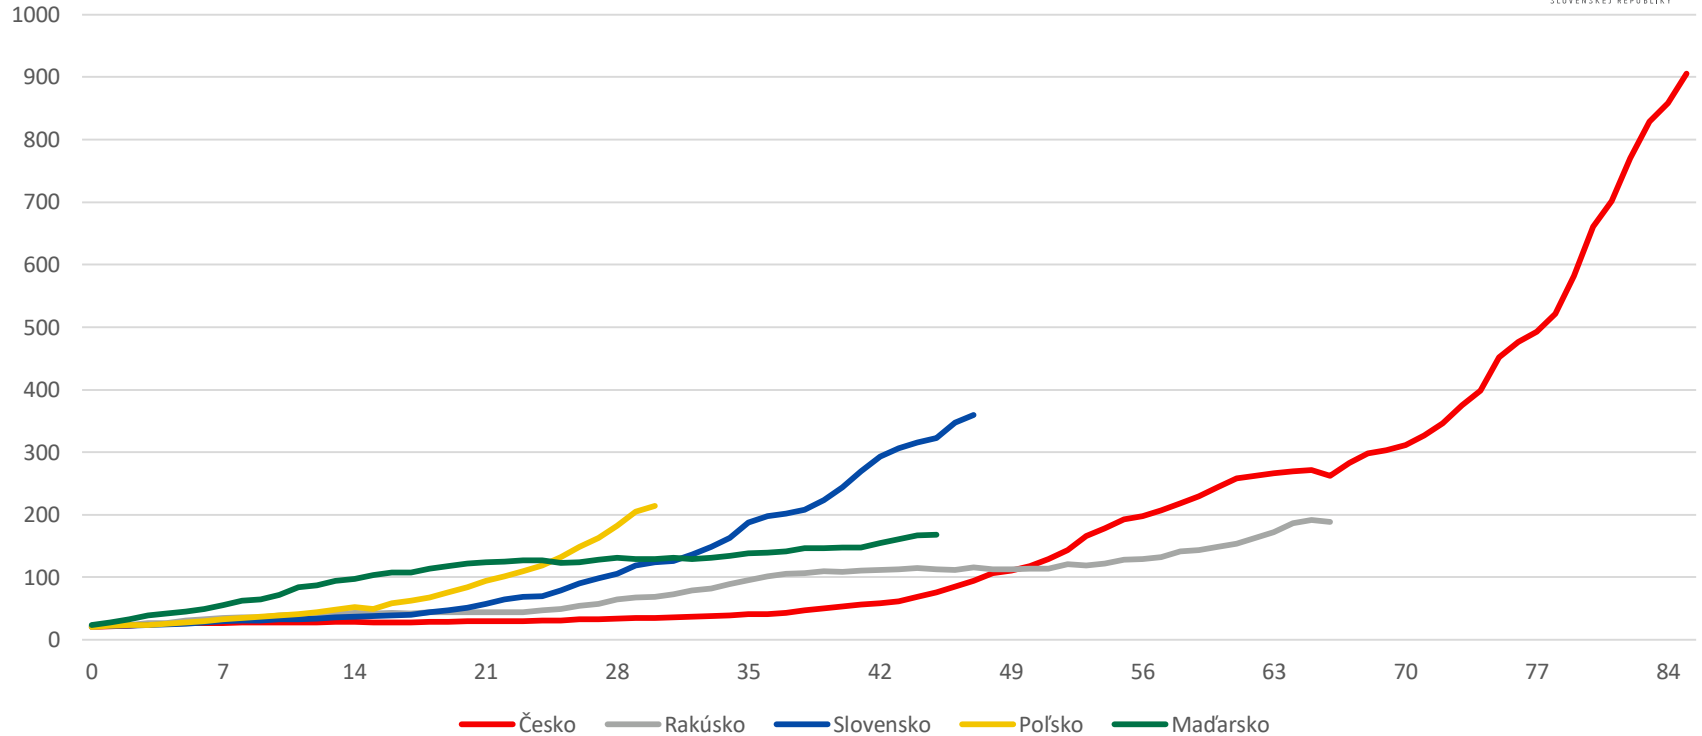

ÚRAD VLÁDY

SLOVENSKEJ REPUBLIKY

Porovnanie trendu incidencie od prekročenia hodnoty 20 (na 100 tisíc) v susedných krajinách

Porovnanie trendu TPR a incidencie od prekročenia hodnoty 100 (na 100 tisíc)

Aktuálna situácia na Slovensku v číslach (22.10.2020 vs. 15.10.2020)

ÚRAD VLÁDY
SLOVENSKEJ REPUBLIKY

359 (269)
14 denná incidencia

731 (424)
Hospitalizovaní

20 / 63 (18/49)
JIS / PV

1 586 (1 214)
7-d. priem. prípadov

10 134 (8 858)
7-dňový priemer testov

15.7% (13.7%)
7-dňový TPR

1.20 - 1.45 (1.25 - 1.45)
Rt

5% - 10% (6.5% - 10%)
Miera rastu

7 - 14 dní (7 dní)
Čas zdvojnásobenia

Hospitalizovaní covid pozit. a suspektní pacienti

540

Celkom ku 16.10.2020

Minulý
týždeň

Hospitalizovaní covid pozit. a suspektní pacienti